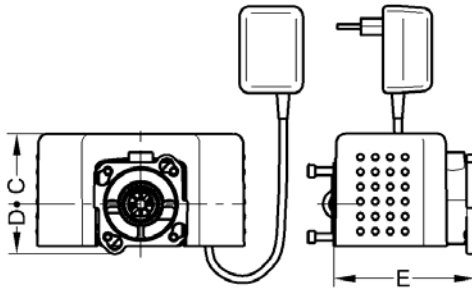

Το Eco-safe τοποθετείται μεταξύ του φίλτρου και της ορειχάλκινης βάσης γρήγορης εφαρμογής quickset. Προσαρμόζεται στα μοντέλα SPEEDY - LF και JUKO - LF.

- Προστατεύει από ζημιές που μπορεί να προκληθούν από τυχόν διαρροή
- Διασφαλίζει την διακοπή παροχής σε περίπτωση θραύσης σωλήνων, πχ από παγετό
- Ανιχνεύει διαρροές
- Ρυθμίζεται ανάλογα με τις ανάγκες του καταναλωτή
- Εύκολη εγκατάσταση σε νεόκτιστες κατοικίες με συνδυασμό φίλτρου
- Εύκολη εγκατάσταση και σε παλιά δίκτυα όταν υπάρχει είδη το φίλτρο
- Λειτουργικά ελεγμένη ποιότητα Made in Germany

Εκατομύρια ευρώ ξοδεύονται κάθε χρόνο από ανεξέλεγκτες διαρροές νερού.

Τεχνικά χαρακτηριστικά

ΤΥΠΟΣ ECO-SAFE	3/4" - 1 1/4"
ΙΚΑΝΟΤΗΤΑ ΠΑΡΟΧΗΣ (m ³ /h)	4,0
ΜΕΓΙΣΤΗ ΠΤΩΣΗ ΠΙΕΣΗΣ (bar)	0,5
ΜΕΓΙΣΤΗ ΠΙΕΣΗ (bar)	16
ΠΛΑΤΟΣ (mm)	75
ΒΑΡΟΣ (kg)	1,1
ΔΙΑΣΤΑΣΕΙΣ ΣΥΣΚΕΥΑΣΙΑΣ (mm) (ΜΗΚΟΣ / ΥΨΟΣ / ΠΛΑΤΟΣ)	200 / 120 / 190
ΚΩΔΙΚΟΣ JES	8140010

Διαστάσεις σε mm

Modell	JES
B	169
C	57
D	41
E	115

Πίνακας ανταλλακτικών