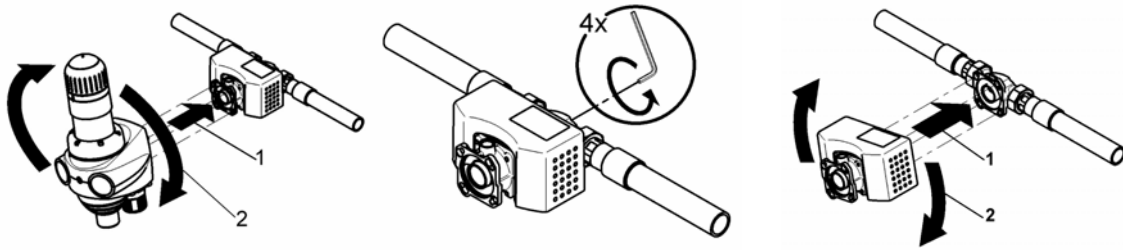

Διαστάσεις σε mm

Modell	JES
B	169
C	57
D	41
E	115

Πίνακας ανταλλακτικών