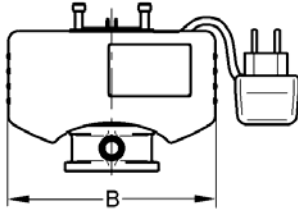

Εκατομύρια ευρώ ξοδεύονται κάθε χρόνο από ανεξέλεγκτες διαρροές νερού.

Τεχνικά χαρακτηριστικά

ΤΥΠΟΣ ECO-SAFE	3/4" - 1 1/4"
ΙΚΑΝΟΤΗΤΑ ΠΑΡΟΧΗΣ (m ³ /h)	4,0
ΜΕΓΙΣΤΗ ΠΤΩΣΗ ΠΙΕΣΗΣ (bar)	0,5
ΜΕΓΙΣΤΗ ΠΙΕΣΗ (bar)	16
ΠΛΑΤΟΣ (mm)	75
ΒΑΡΟΣ (kg)	1,1
ΔΙΑΣΤΑΣΕΙΣ ΣΥΣΚΕΥΑΣΙΑΣ (mm) (ΜΗΚΟΣ / ΥΨΟΣ / ΠΛΑΤΟΣ)	200 / 120 / 190
ΚΩΔΙΚΟΣ JES	8140010

Διαστάσεις σε mm

Modell	JES
B	169
C	57
D	41
E	115

Πίνακας ανταλλακτικών